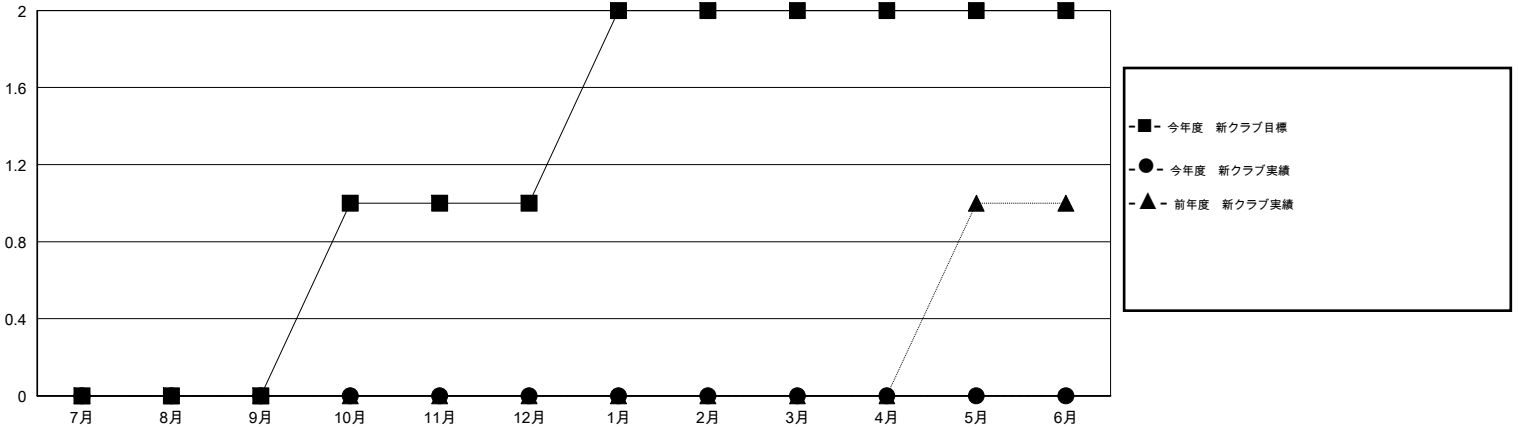

# MONTHLY MEMBERSHIP PROGRESS REPORT

District 330 C

Results as of: 7/31/2015

GMT: Masayuki Kaneko

地域 JAPAN

GMT会則地域 5-Jap

クラブ				
結果 : 2015-2016				
四半期	新クラブ目標	新クラブ	解散クラブ	純増 / 減
7月/8月/9月	0	0	1	-1
10月/11月/12月	1	0	0	0
1月/2月/3月	1	0	0	0
4月/5月/6月	0	0	0	0

名				
結果 : 2015-2016				
四半期	新会員目標	チャーターメン バー / 新会員	退会者	純増 / 減
7月/8月/9月	83	26	31	-5
10月/11月/12月	166	0	0	0
1月/2月/3月	288	0	0	0
4月/5月/6月	53	0	0	0

新クラブ目標及び実績累計

会員目標及び実績累計

解散クラブ: 1	18 CLUBS OF 88 一名以上の新会員を登録	男女別
		男性 1,956 (80.53%)
		女性 473 (19.47%)
退会者	<a href="#">健康診断データはこちら</a>	家族会員 719
物故会員 2		世帯主 315
クラブ解散 0		世帯主以外 404
その他 29		
合計 31		