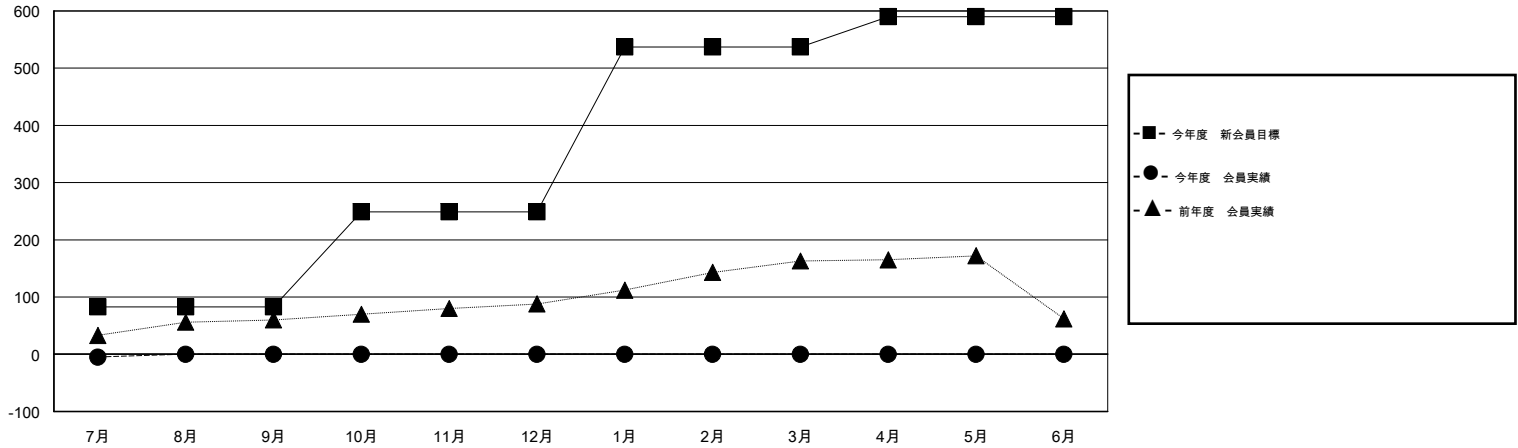

# MONTHLY MEMBERSHIP PROGRESS REPORT

District 330 C

Results as of: 7/31/2015

GMT: Masayuki Kaneko

地域 JAPAN

GMT会則地域 5-Jap

クラブ				
結果 : 2015-2016				
四半期	新クラブ目標	新クラブ	解散クラブ	純増 / 減
7月/8月/9月	0	0	1	-1
10月/11月/12月	1	0	0	0
1月/2月/3月	1	0	0	0
4月/5月/6月	0	0	0	0

名				
結果 : 2015-2016				
四半期	新会員目標	チャーターメン バー / 新会員	退会者	純増 / 減
7月/8月/9月	83	26	31	-5
10月/11月/12月	166	0	0	0
1月/2月/3月	288	0	0	0
4月/5月/6月	53	0	0	0

新クラブ目標及び実績累計

会員目標及び実績累計

解散クラブ: 1	18 CLUBS OF 88 一名以上の新会員を登録	男女別
		男性 1,956 (80.53%)
		女性 473 (19.47%)
退会者	<a href="#">健康診断データはこちら</a>	家族会員 719
物故会員 2		世帯主 315
クラブ解散 0		世帯主以外 404
その他 29		
合計 31		